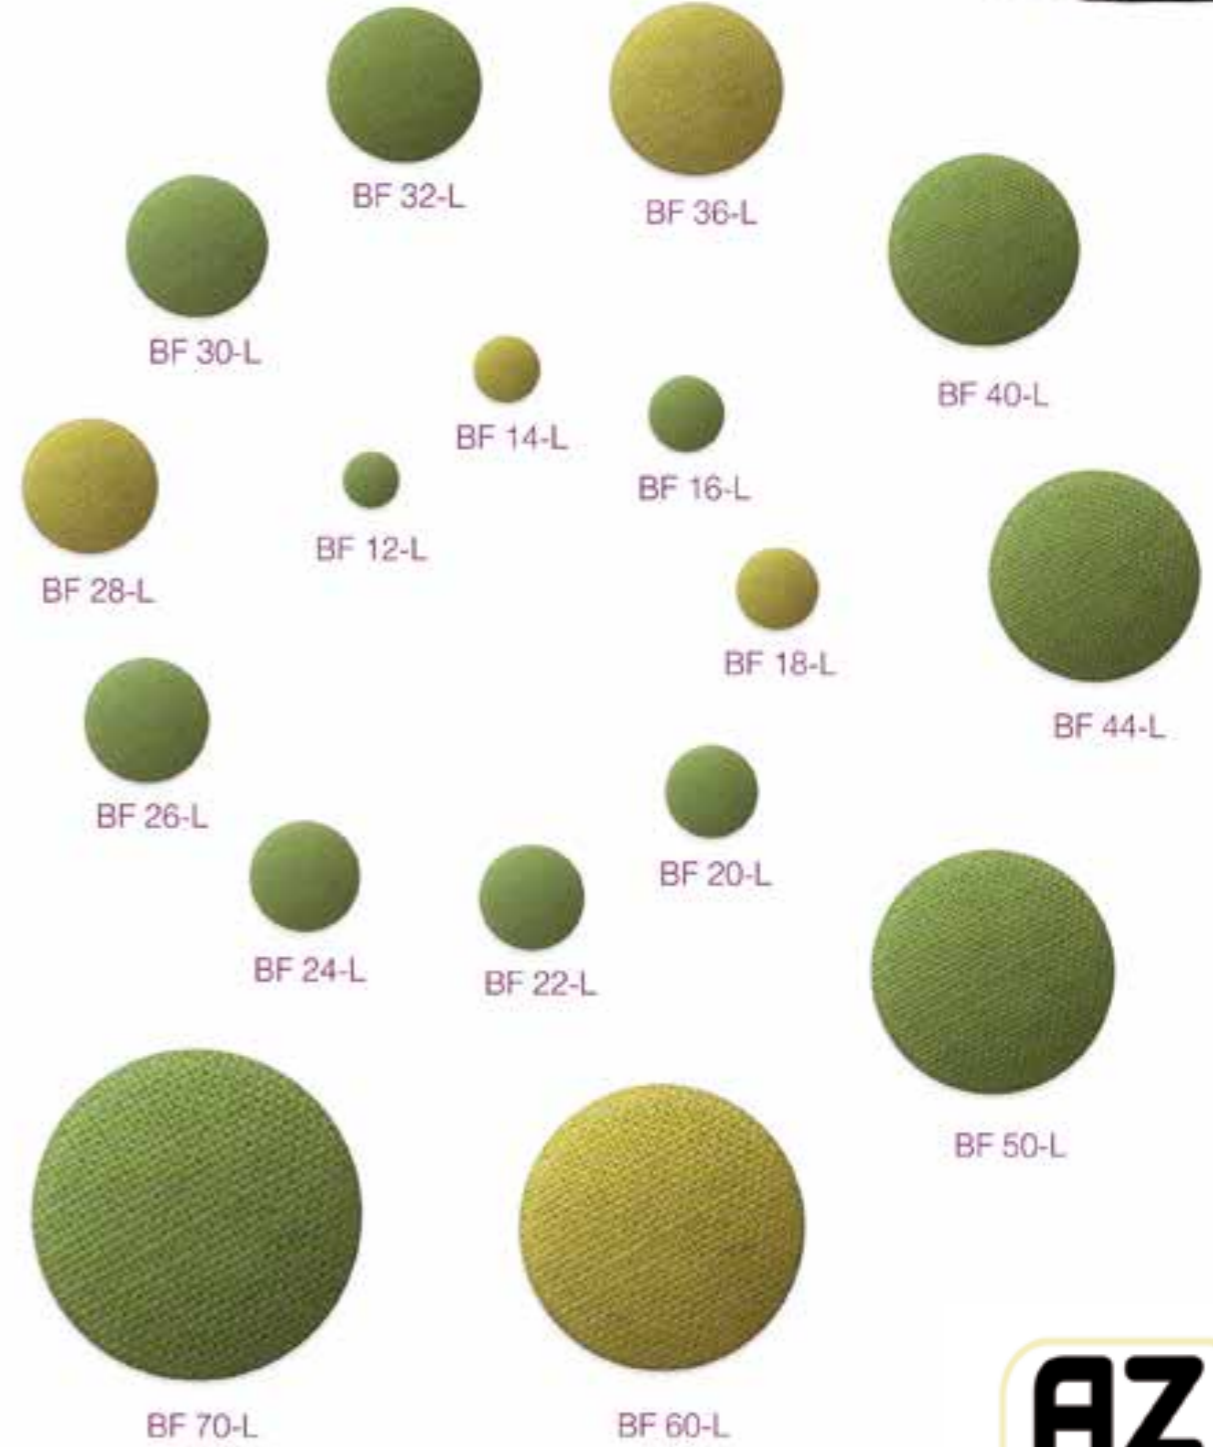

BOTONES FORRADOS